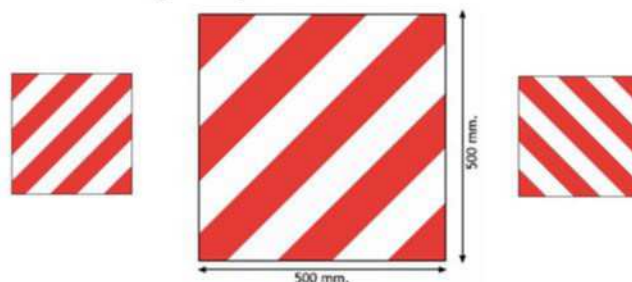

1. 63 0901 Bred last skilt, højre/venstre, 1 mm. alum. 0,720 kg.