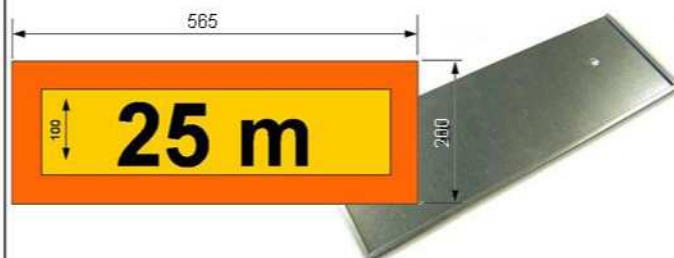

1. 63 0960 Skilt, til 25 m modulvogn, 1 mm. alum. 0,320 kg.
   63 0962 Holder for skilt, 1 mm. galv. plade. 0,920 kg.