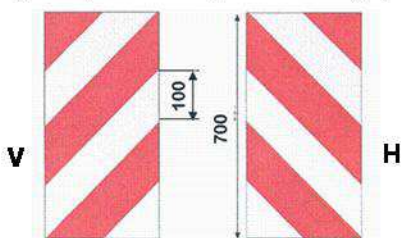

Vi er på vej... Afmærkninger og reflekser

NO tilbehør

Afmærkning af spec. transport i Sverige, rød/hvid

- 63 0531 Refleksplanke 700x200x2 mm. Alum. V. 0,815 kg.
63 0532 Refleksplanke 700x200x2 mm. Alum. H. 0,815 kg.

Afmærkning af spec. transport i Norge, rød/gul

- 63 0535 Refleksplanke 525x250x2 mm. Alum. V. 0,715 kg.
63 0536 Refleksplanke 525x250x2 mm. Alum. H. 0,715 kg.

- 63 0551 Reflekstape 50 mm. gul, i rulle a 45,7 m.
63 0552 Reflekstape 50 mm. gul, pr. m.
63 0553 Reflekstape 50 mm. rød, i rulle a 45,7 m.
63 0554 Reflekstape 50 mm. rød, pr. m.
63 0555 Reflekstape 50 mm. hvid, i rulle a 45,7 m.
63 0556 Reflekstape 50 mm. hvid, pr. m.

Markeringstape, sort med gul refleks.

- 63 0570 Markeringstape, 50 mm. i rulle a 25 m. H.
63 0571 Markeringstape, 50 mm. i rulle a 25 m. V.

- 63 0635 Advarselstrekan, 365x365x1,5 mm. alum. 0,450 kg.

- 63 0650 Markeringsrør for lang gods. Ø110x300 mm. 0,320 kg