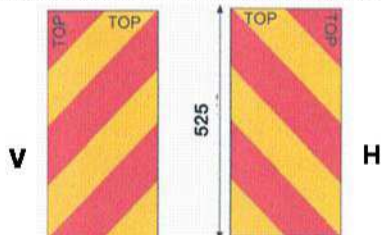

Vi er på vej... Afmærkninger og reflekser

NO tilbehør

Afmærkning af spec. transport i Sverige, rød/hvid

- 63 0531 Refleksplanke 700x200x2 mm. Alum. V. 0,815 kg.
63 0532 Refleksplanke 700x200x2 mm. Alum. H. 0,815 kg.

Afmærkning af spec. transport i Norge, rød/gul

- 63 0535 Refleksplanke 525x250x2 mm. Alum. V. 0,715 kg.
63 0536 Refleksplanke 525x250x2 mm. Alum. H. 0,715 kg.

- 63 0551 Reflekstape 50 mm. gul, i rulle a 45,7 m.
63 0552 Reflekstape 50 mm. gul, pr. m.
63 0553 Reflekstape 50 mm. rød, i rulle a 45,7 m.
63 0554 Reflekstape 50 mm. rød, pr. m.
63 0555 Reflekstape 50 mm. hvid, i rulle a 45,7 m.
63 0556 Reflekstape 50 mm. hvid, pr. m.

Markeringstape, sort med gul refleks.

- 63 0570 Markeringstape, 50 mm. i rulle a 25 m. H.
63 0571 Markeringstape, 50 mm. i rulle a 25 m. V.

- 63 0635 Advarselstrekan, 365x365x1,5 mm. alum. 0,450 kg.

- 63 0650 Markeringsrør for lang gods. Ø110x300 mm. 0,320 kg