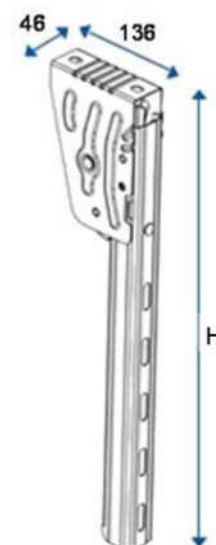

Sideværn fra

Sideværn (cyklistværn) i nyt design. Godkendt af TÜV ifølge EU regulativ 89/297. Fremstillet i plast med en galvaniseret stålprofil i midten. Leveres i grå eller sort udførelse, med plastpropper eller hjørneprofil i plast. Konsoller med specielt låsesystem leveres i 2 højder, enten som varmgalvaniserede, eller i rustfri stål. (Rustfrie lagerføres ikke.)

62 1565 Sideværnsprofil i sort plast. Lgd. 6500 mm. Vægt. 12,0 kg.
62 1566 Sideværnsprofil i grå plast. Lgd. 6500 mm. Vægt. 12,0 kg.

62 1515 Plast prop, sort, til sideværnsprofil vægt. 0,050 kg.
62 1516 Plast prop, grå, til sideværnsprofil vægt. 0,050 kg.

62 1510 Monterings kit (specielt) komplet, med 8 mm. bolt, skive og selv-låsende møtrik. Vægt. 0,042 kg.

62 1610 Hjørneprofil, sort. Hjd. 100 mm. Vægt. 0,150 kg.
62 1611 Hjørneprofil, grå. Hjd. 100 mm. Vægt. 0,150 kg.
62 1630 Hjørneprofil, sort. Hjd. 300 mm. Vægt. 0,390 kg.
62 1631 Hjørneprofil, grå. Hjd. 300 mm. Vægt. 0,390 kg.
62 1640 Hjørneprofil, sort. Hjd. 400 mm. Vægt. 0,490 kg.
62 1641 Hjørneprofil, grå. Hjd. 400 mm. Vægt. 0,490 kg.
62 1650 Hjørneprofil, sort. Hjd. 500 mm. Vægt. 0,590 kg.
62 1651 Hjørneprofil, grå. Hjd. 500 mm. Vægt. 0,590 kg.

62 1757 Konsol varmgalvaniseret. Hjd. 572 mm. Vægt. 1,9 kg.
62 1758 Konsol rustfri. Hjd. 572 mm.
62 1773 Konsol varmgalvaniseret. Hjd. 735 mm. Vægt. 1,9 kg.
62 1774 Konsol rustfri. Hjd. 735 mm.
Rustfri lagerføres ikke, tages hjem på bestilling.