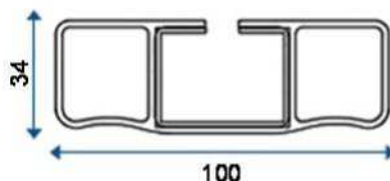

Sideværn fra

Sideværn (cyklistværn) i nyt design. Godkendt af TÜV ifølge EU regulativ 89/297. Fremstillet i plast med en galvaniseret stålprofil i midten. Leveres i grå eller sort udførelse, med plastpropper eller hjørneprofil i plast. Konsoller med specielt låsesystem leveres i 2 højder, enten som varmgalvaniserede, eller i rustfri stål. (Rustfrie lagerføres ikke.)

62 1565 Sideværnsprofil i sort plast. Lgd. 6500 mm. Vægt. 12,0 kg.
62 1566 Sideværnsprofil i grå plast. Lgd. 6500 mm. Vægt. 12,0 kg.

62 1515 Plast prop, sort, til sideværnsprofil vægt. 0,050 kg.
62 1516 Plast prop, grå, til sideværnsprofil vægt. 0,050 kg.

62 1510 Monterings kit (specielt) komplet, med 8 mm. bolt, skive og selv-låsende møtrik. Vægt. 0,042 kg.

62 1610 Hjørneprofil, sort. Hjd. 100 mm. Vægt. 0,150 kg.
62 1611 Hjørneprofil, grå. Hjd. 100 mm. Vægt. 0,150 kg.
62 1630 Hjørneprofil, sort. Hjd. 300 mm. Vægt. 0,390 kg.
62 1631 Hjørneprofil, grå. Hjd. 300 mm. Vægt. 0,390 kg.
62 1640 Hjørneprofil, sort. Hjd. 400 mm. Vægt. 0,490 kg.
62 1641 Hjørneprofil, grå. Hjd. 400 mm. Vægt. 0,490 kg.
62 1650 Hjørneprofil, sort. Hjd. 500 mm. Vægt. 0,590 kg.
62 1651 Hjørneprofil, grå. Hjd. 500 mm. Vægt. 0,590 kg.