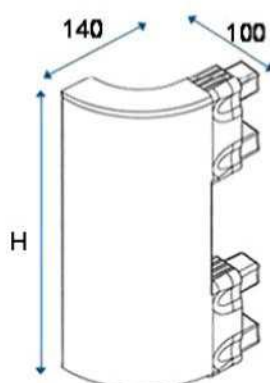

Sideværn fra

Sideværn (cyklistværn) i nyt design. Godkendt af TÜV ifølge EU regulativ 89/297. Fremstillet i plast med en galvaniseret stålprofil i midten. Leveres i grå eller sort udførelse, med plastpropper eller hjørneprofil i plast. Konsoller med specielt låsesystem leveres i 2 højder, enten som varmgalvaniserede, eller i rustfri stål. (Rustfrie lagerføres ikke.)

62 1565 Sideværnsprofil i sort plast. Lgd. 6500 mm. Vægt. 12,0 kg.
62 1566 Sideværnsprofil i grå plast. Lgd. 6500 mm. Vægt. 12,0 kg.

62 1515 Plast prop, sort, til sideværnsprofil vægt. 0,050 kg.
62 1516 Plast prop, grå, til sideværnsprofil vægt. 0,050 kg.

62 1510 Monterings kit (specielt) komplet, med 8 mm. bolt, skive og selv-låsende møtrik. Vægt. 0,042 kg.

62 1610 Hjørneprofil, sort. Hjd. 100 mm. Vægt. 0,150 kg.
62 1611 Hjørneprofil, grå. Hjd. 100 mm. Vægt. 0,150 kg.
62 1630 Hjørneprofil, sort. Hjd. 300 mm. Vægt. 0,390 kg.
62 1631 Hjørneprofil, grå. Hjd. 300 mm. Vægt. 0,390 kg.
62 1640 Hjørneprofil, sort. Hjd. 400 mm. Vægt. 0,490 kg.
62 1641 Hjørneprofil, grå. Hjd. 400 mm. Vægt. 0,490 kg.
62 1650 Hjørneprofil, sort. Hjd. 500 mm. Vægt. 0,590 kg.
62 1651 Hjørneprofil, grå. Hjd. 500 mm. Vægt. 0,590 kg.

62 1757 Konsol varmgalvaniseret. Hjd. 572 mm. Vægt. 1,9 kg.
62 1758 Konsol rustfri. Hjd. 572 mm.
62 1773 Konsol varmgalvaniseret. Hjd. 735 mm. Vægt. 1,9 kg.
62 1774 Konsol rustfri. Hjd. 735 mm.
Rustfri lagerføres ikke, tages hjem på bestilling.