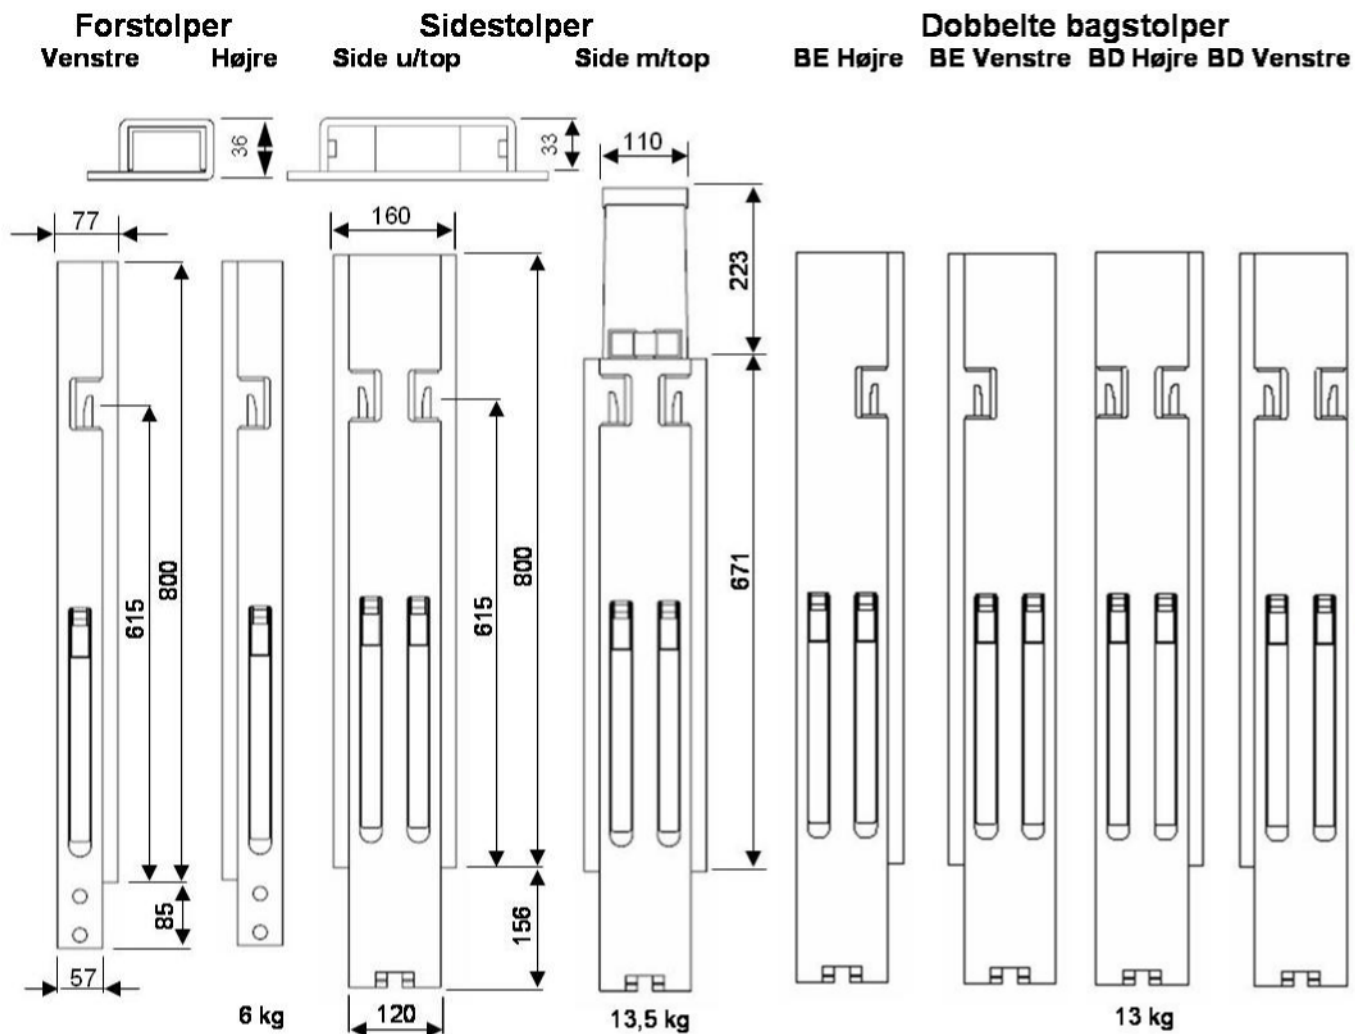

Vi er på vej...

Ladstolpe 4/800 mm.

NO tilbehør

Niola stolpen, 4/800, er en stolpe der er velegnet til deling af udenpåliggende ladsider. Stolperne leveres grundmalet i sort pulverlakering, og uden beslag. Lemlåse, bundkasser og topskåle skal bestilles separat.

47 4801 Forstolpe 800 V.
47 4802 Forstolpe 800 H.

47 4810 Sidestolpe u/top 800
47 4815 Sidestolpe m/top 800

47 4821 Bagstolpe BE 800 H
47 4822 Bagstolpe BE 800 V
47 4825 Bagstolpe BD 800 H
47 4826 Bagstolpe BD 800 V

47 4106 Lemlås galv. m/gevindplade
og 2 stk. 8x16 mm. skruer.
Vægt 0,220 kg.

47 4112 Bundkasse rå, til Niola stolpe.
Udenpåliggende.
Vægt 0,500 kg.

47 4121 Topskål rå, til Niola stolpe.
Vægt 1,8 kg.